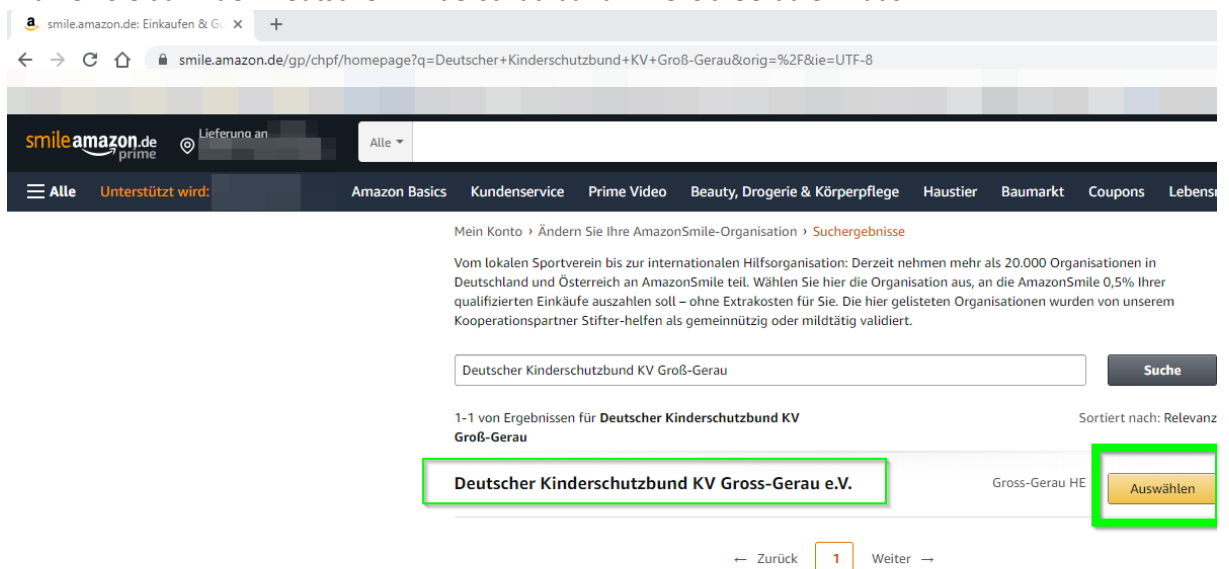

Einfügen von Amazon Smile für den Deutschen Kinderschutzbund KV Groß-Gerau

- Rufen Sie <https://smile.amazon.de> auf:

- Sie sind entweder automatisch in Ihrem Amazon Konto angemeldet oder müssen sich anmelden
- Nutzen Sie das Suchfeld um uns zu finden.

Oder wählen Sie aus Tausenden weiteren Organisationen hier

- Wählen Sie dann den Deutschen Kinderschutzbund KV Groß-Gerau e.V. aus

Der Kinderschutzbund
Kreisverband Groß-Gerau

- Abschließend überprüfen

Aktuell gewählte Organisation